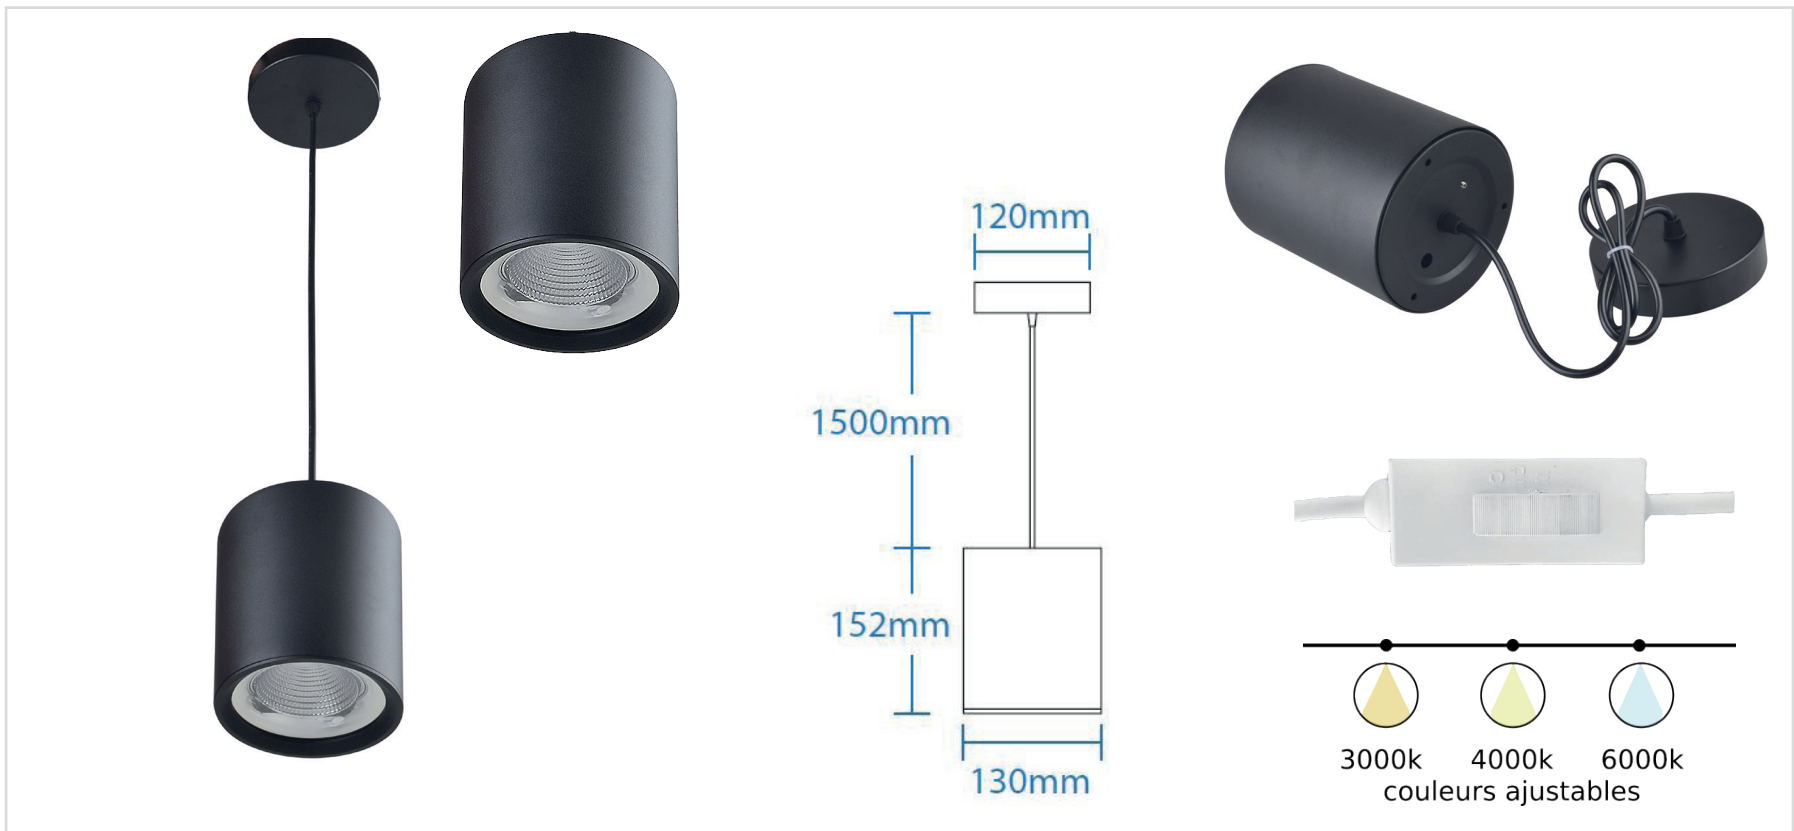

# ■ CRÉTEIL | APPLIQUE RONDE SAILLIE/SUSPENSION NOIRE 20W 3CCT IP20

Référence	111008
Puissance	20W
Température de couleur	CCT Tri-color
Flux lumineux	100Lm/W 2000Lm
Tension	220-240V AC
Driver	Intégré
Dimmable	Option : Triac ou Dali (déporté)
Protection IP	IP20
Source lumineuse	COB
Angle d'éclairage	30°
Facteur de puissance	>0.9
UGR	<19
IRC	>80
SDCM	<5
Risque photobiologique	RG0
Matière	Aluminium
Mode de pose	Saillie / Suspension
Dimensions	Ø130 x 152mm
Certification	CE / RoHS / EMC
Résistance au fil incandescent	650°C
T° de fonctionnement	-20°C~+50°C
Classe d'isolation électrique	II
Durée de vie	50 000 Heures L80B10
Garantie	2 Ans
Poids	0.990kg

### Option dimmable:

**825002**  
Driver LIFUD dimmable  
DALI2 PUSH 20W  
(réglage 500mA)

**200002**  
Driver TRIAC dimmable  
12-18W  
(produit en 12W)