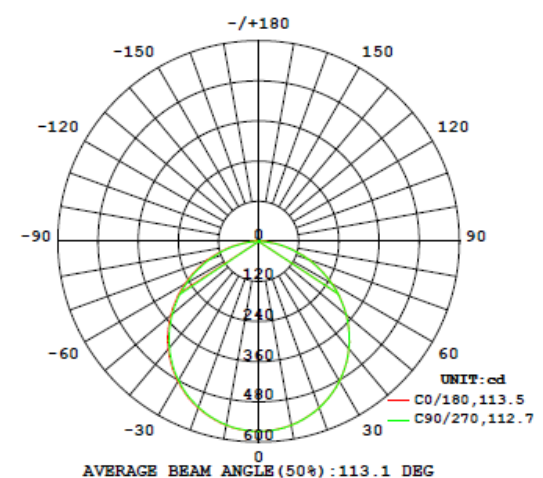

TORINO II | Plafonnier encastré ou saillie 18W puissances ajustables 3CCT IP44

Référence	821011
Puissances ajustables	6W / 12W / 18W
Température de couleur	3CCT
Flux lumineux	91Lm/W 1638Lm
Tension	220-240V AC
Driver	Intégré
Protection IP	IP44
Source lumineuse	SMD
Angle d'éclairage	100°
Facteur de puissance	>0.7
UGR	<19
IRC	>80
SDCM	<6
Risque photobiologique	RG0
Matière	PC
Mode de pose	Encastré ou saillie
Taille de perçage	Ø65-180mm
Dimensions	Ø225 x 17mm
Certification	CE / RoHS / EMC
Résistance au fil incandescent	650°C
T° de fonctionnement	-10°C~+40°C
Classe d'isolation électrique	II
Durée de vie	50 000 Heures L80B10
Garantie	2 Ans
Poids	0.35kg

Flux out: 1235 lm

Height	Eavg, Emax	Angle: 112.67deg	Diameter
1m	153.5, 568.81x		300.31cm
2m	38.39, 142.21x		600.61cm
3m	17.06, 63.201x		900.92cm
4m	9.597, 35.551x		1201.23cm
5m	6.142, 22.751x		1501.54cm
6m	4.265, 15.801x		1801.84cm
7m	3.134, 11.611x		2102.15cm
8m	2.399, 8.8871x		2402.46cm
9m	1.896, 7.0221x		2702.77cm
10m	1.535, 5.6881x		3003.07cm