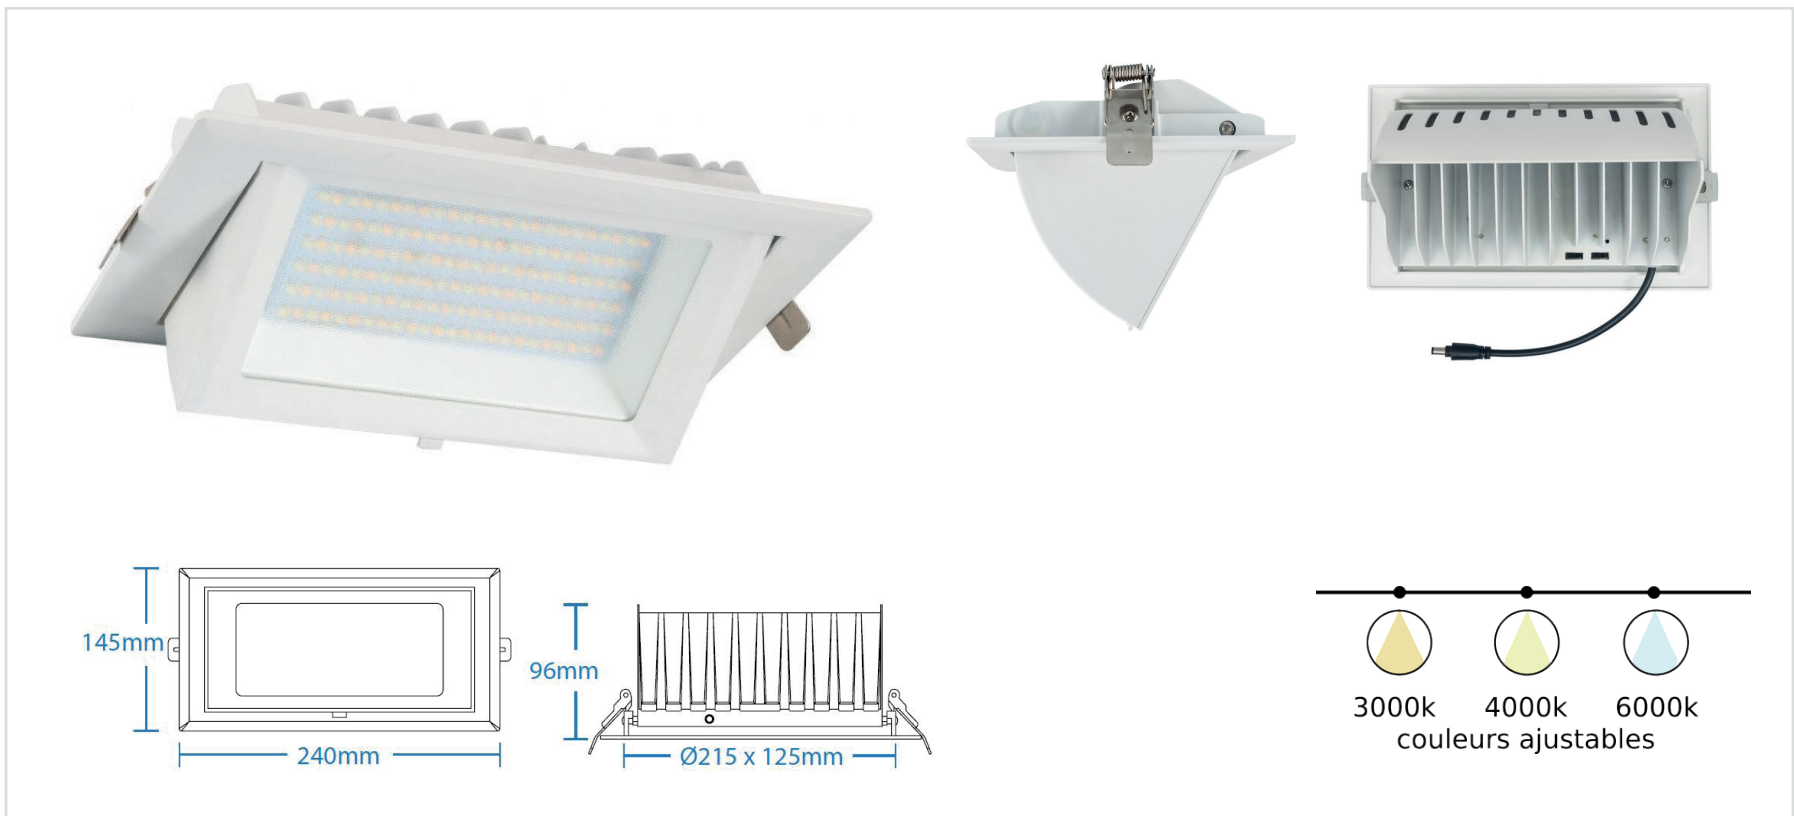

■ BRONX | SPOT LED RECTANGULAIRE ORIENTABLE SMD 60W 3CCT

Référence	831170
Puissance	60W
Température de couleur	CCT Tri-color
Flux lumineux	110Lm/W 6600Lm
Tension	220-240V AC 1500mA
Driver	on/off LIFUD déporté (inclus)
Dimmable	En option : Dali ou Triac
Protection IP / IK	IP20 / IK05
Source lumineuse	EPISTAR
Angle d'éclairage	100°
Facteur de puissance	>0.9
UGR	>22
IRC	>80
SDCM	<5
Risque photobiologique	RG1
Matière	Aluminium
Taille de perçage	215 x 125mm
Dimensions	240 x 145 x 96mm
Certification	CE / RoHS / EMC
Résistance au fil incandescent	650°C
T° de fonctionnement	-20°C ~ +40°C
Classe d'isolation électrique	II
Durée de vie	50 000 Heures L80B10
Garantie	2 Ans
Poids	1.1kg

Option dimmable:

825005
Driver LIFUD dimmable
DALI2 PUSH 60W
(réglage 1500mA)

200005
Driver TRIAC dimmable
50-72W