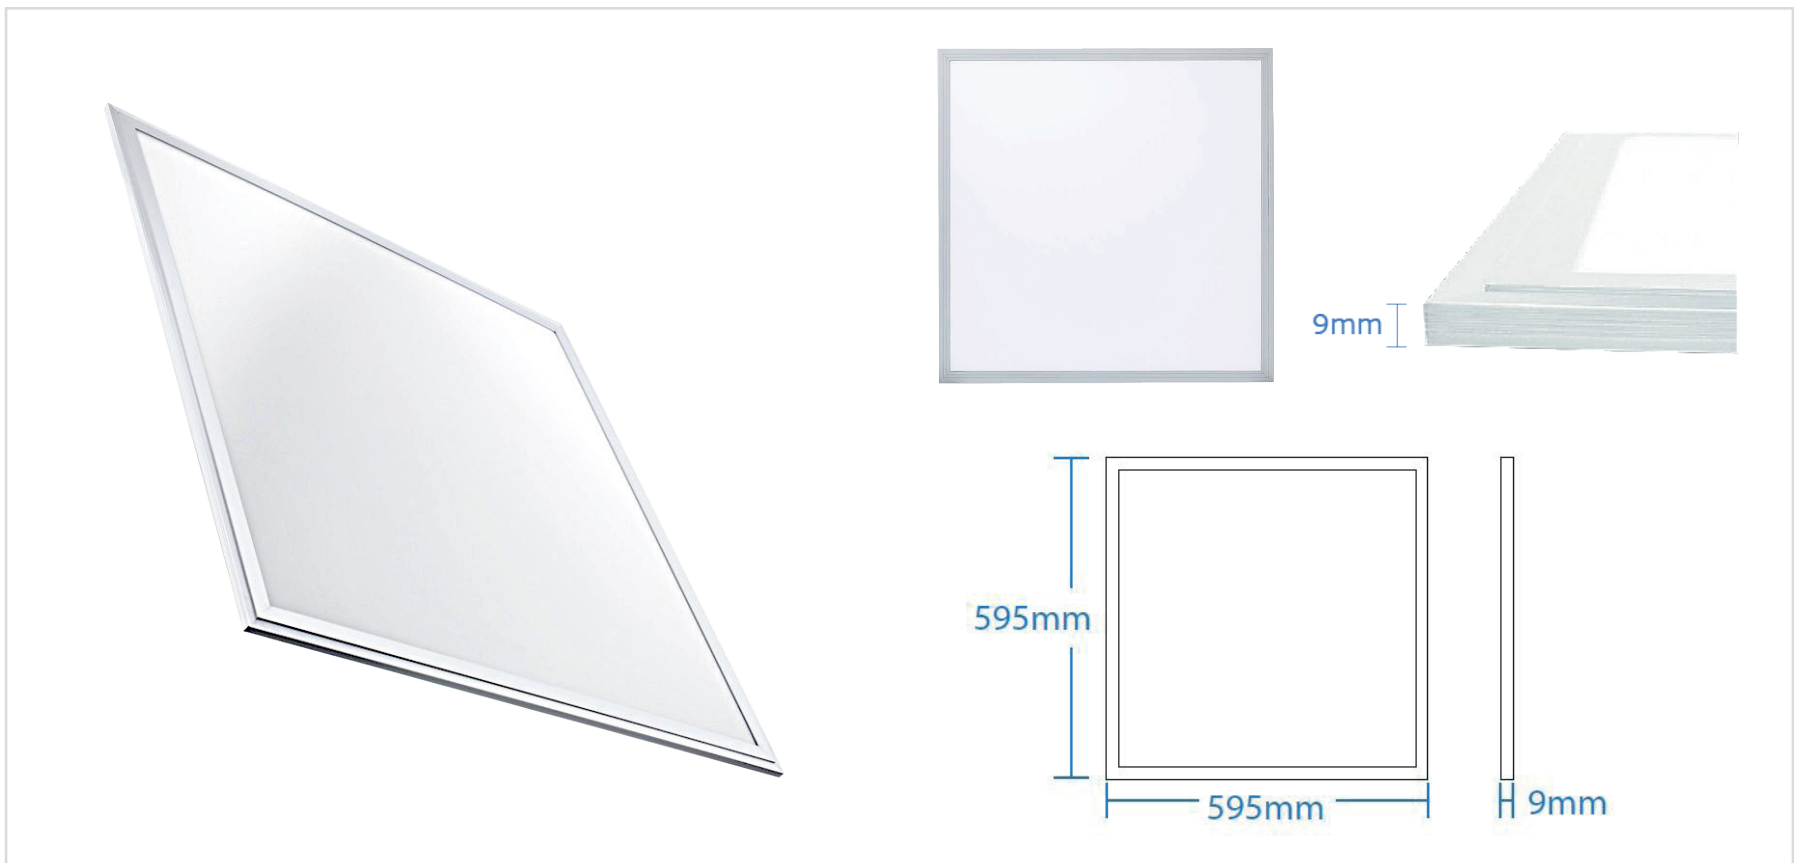

# ■ PARIS | DALLE LED 60X60 CM 40W

Référence	899003	899004	899005
Puissance	40W		
Température de couleur	3000°k	4000°k	6000°k
Flux lumineux	100Lm/W	4000Lm	
Tension	220-240V AC	950mA	
Driver déporté	40W on/off LIFUD (inclus)		
Dimmable	Option : Dali ou Triac		
Protection IP	IP20		
Source lumineuse	SMD		
Angle d'éclairage	120°		
Facteur de puissance	0.9		
UGR	<19		
IRC	80		
SDCM	<5		
Risque photobiologique	RG0		
Matière	Aluminium / PS		
Dimensions	595 x 595 x 9mm		
Certification	CE / RoHS / EMC		
Résistance au fil incandescent	650°C		
T° de fonctionnement	-20°C ~ +50°C		
Classe d'isolation électrique	II		
Durée de vie	50 000 Heures L80B10		
Garantie	2 Ans		
Poids	2.28kg		