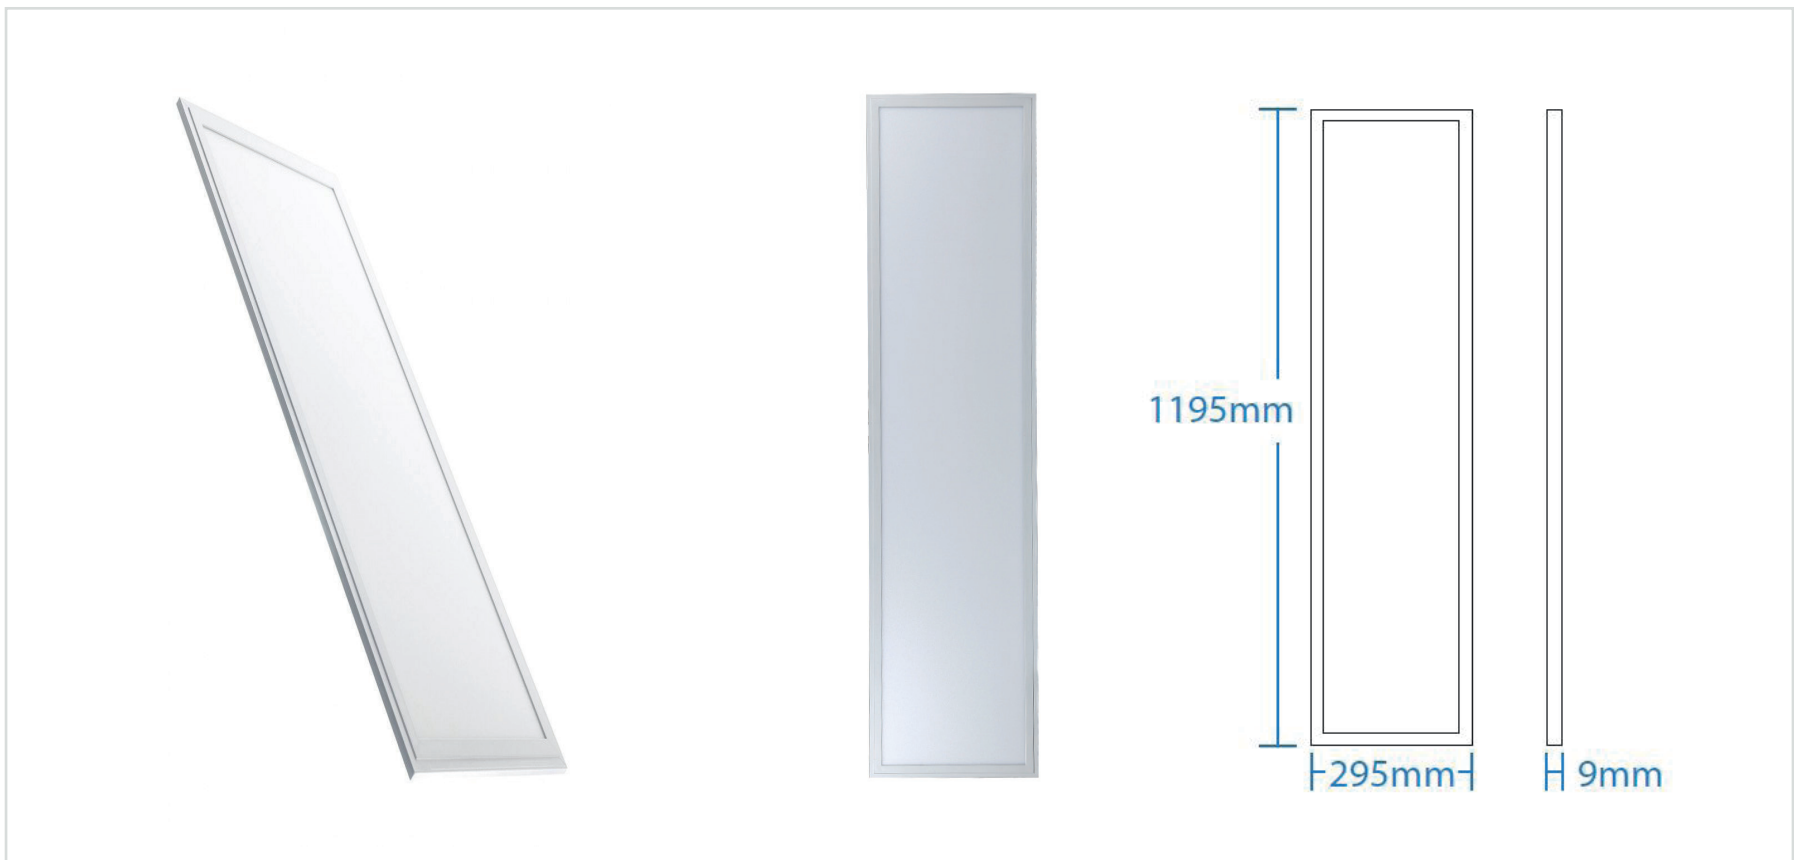

■ BERLIN | DALLE LED 120X30 CM 40W

Référence	899025	899026	899027
Puissance	40W		
Température de couleur	3000°k	4000°k	6000°k
Flux lumineux	100Lm/W	4000Lm	
Tension	220-240V AC		950mA
Driver déporté	40W on/off LIFUD (inclus)		
Dimmable	Option : Dali ou Triac		
Protection IP	IP20		
Source lumineuse	SMD		
Angle d'éclairage	120°		
Facteur de puissance	>0.9		
UGR	<19		
IRC	>80		
SDCM	<5		
Risque photobiologique	RG0		
Matière	Aluminium / PS		
Dimensions	1195 x 295 x 9mm		
Certification	CE / RoHS / EMC		
Résistance au fil incandescent	650°C		
T° de fonctionnement	-20°C~+50°C		
Classe d'isolation électrique	II		
Durée de vie	50 000 Heures L80B10		
Garantie	2 Ans		
Poids	2kg		