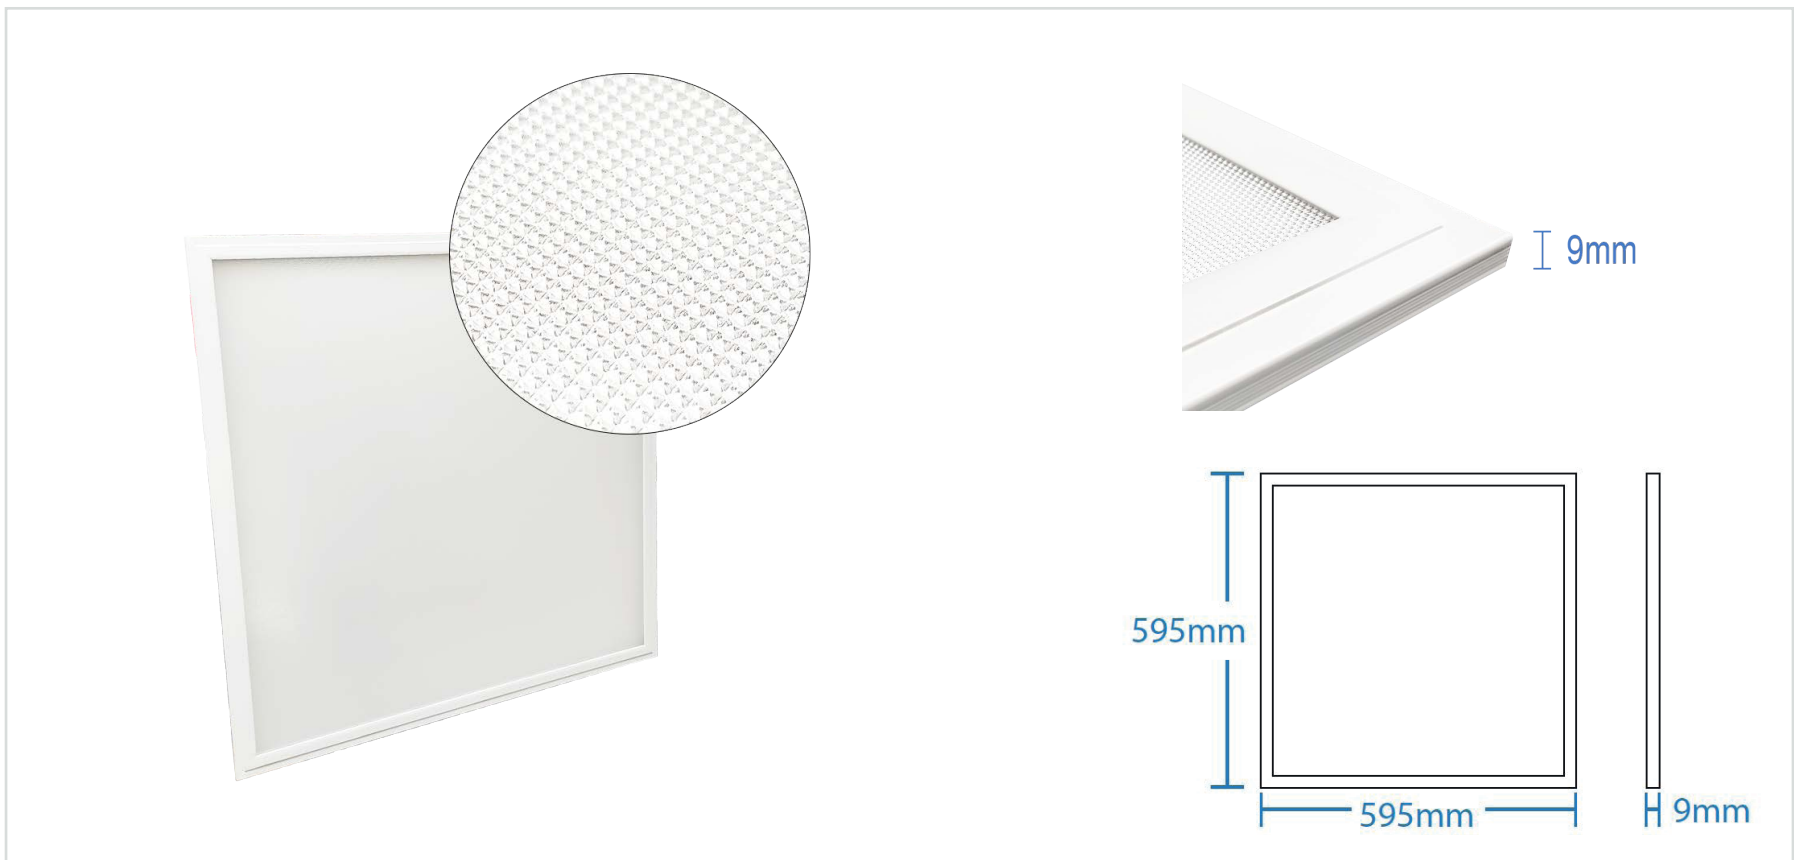

■ LYON | DALLE LED PRISMATIQUE 60X60 CM 40W

Référence	899029	899028
Puissance	40W	
Température de couleur	3000°k	4000°k
Flux lumineux	100Lm/W	4000Lm
Tension	220-240V AC	950mA
Driver	on/off LIFUD déporté (inclus)	
Dimmable	Option : Dali ou Triac	
Protection IP	IP20	
Diffuseur	Prismatique	
Angle d'éclairage	117°	
Facteur de puissance	>0.9	
UGR	<17	
IRC	>80	
SDCM	<5	
Risque photobiologique	RG0	
Matière	Aluminium / PS	
Dimensions	595 x 595 x 9mm	
Certification	CE / RoHS / EMC	
Résistance au fil incandescent	650°C	
T° de fonctionnement	-20°C~+50°C	
Classe d'isolation électrique	II	
Durée de vie	50 000 Heures L80B10	
Garantie	2 Ans	
Poids	2.28kg	