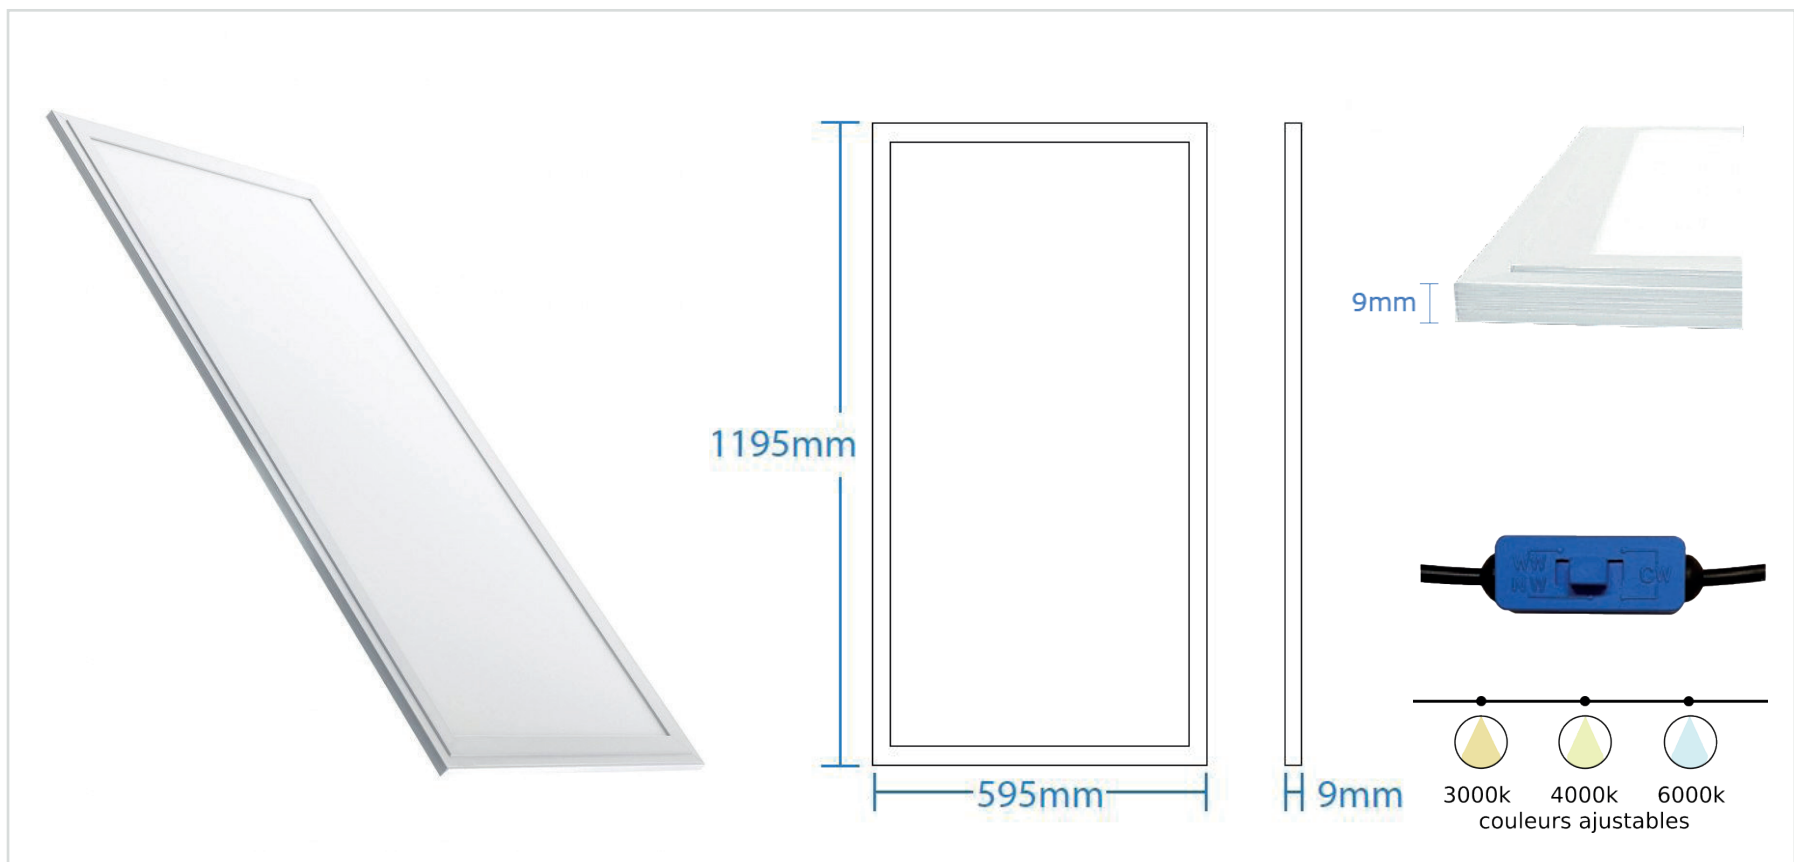

# DUBLIN | DALLE LED 120X60 CM 60W 3CCT

Référence	899040
Puissance	60W
Température de couleur	3CCT
Flux lumineux	100Lm/W 6000Lm
Tension	220-240V AC 1500mA
Driver	on/off LIFUD déporté (inclus)
Dimmable	Option : Dali ou Triac
Protection IP	IP20
Source lumineuse	SMD
Angle d'éclairage	120°
Facteur de puissance	>0.9
UGR	<19
IRC	>80
SDCM	<5
Risque photobiologique	RG0
Matière	Aluminium / PS
Dimensions	1195 x 595 x 9mm
Certification	CE / RoHS / EMC
Résistance au fil incandescent	650°C
T° de fonctionnement	-20°C~+50°C
Classe d'isolation électrique	II
Durée de vie	50 000 Heures L80B10
Garantie	2 Ans
Poids	4.75kg