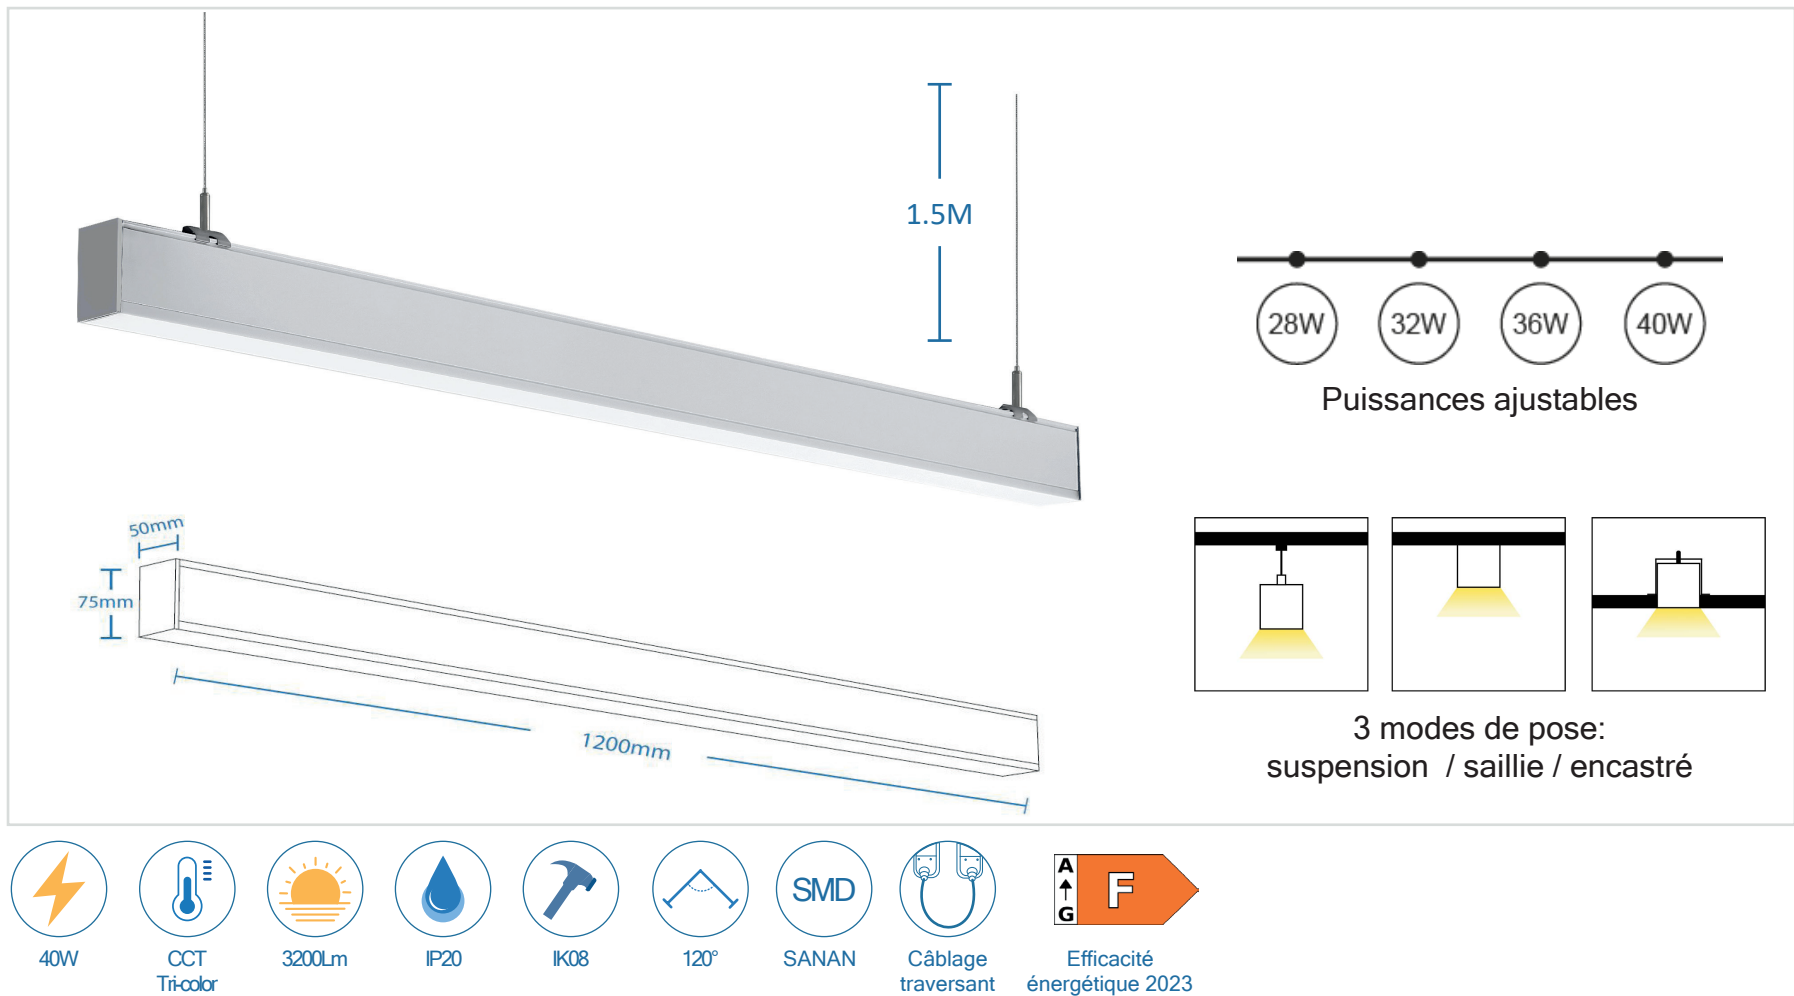

■ VERSAILLES | BARRE LUMINEUSE LED BLANCHE TRAVERSANTE 40W 120CM

Référence	411001
Puissances ajustables	28W / 32W / 36W / 40W
Température de couleur	3CCT
Flux lumineux	80Lm/W 3200Lm
Tension	220-240V AC
Dimmable	Option : Dali Push / Triac (déporté)
Driver	Intégré (amovible)
Protection IP / IK	IP20 / IK08
Traversant	30pcs max.
Angle d'éclairage	120°
Facteur de puissance	>0.9
UGR	<19
IRC	>80
SDCM	<5
Risque photobiologique	RG1
Matière	Aluminium / PC
Dimensions	1200 x 50 x 75mm
Certification	CE / RoHS / EMC
Résistance au fil incandescent	650°C
T° de fonctionnement	-20°C~+60°C
Classe d'isolation électrique	I
Durée de vie	50 000 Heures L80B10
Garantie	2 Ans
Poids	2.1kg